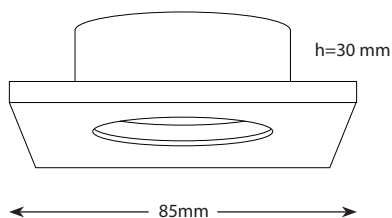

## ficha técnica

ref. 5551108

Nombre	out
Referencia	5551108
Materiales	Aluminio
Difusor	-
Potencia	-
Temperatura de color	-
Flujo luminoso	-
Dimmable	-
Ángulo de apertura	-
Ángulo de inclinación	-
IP	IP65
IK	-
F.P	-
UGR	-
IRC	-
Chip	-
Driver	-
Vida media ( duración)	-
Clase energética	-
Aislamiento eléctrico	-
Colores	Negro
Medida exterior	85mm x 85mm x 30mm
Medidas de corte	Ø60mm
Tª (ambiente/trabajo)	-
Input	-
Output	-
Frecuencia	-
Peso	116,8g
Certificados	CE
Garantía	2 años